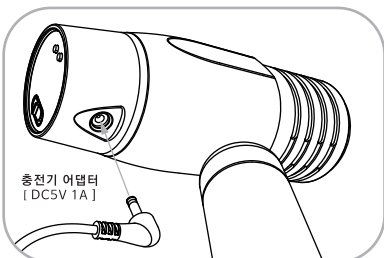

■ PRO-S 마이크 충전

1) 마이크 충전 전용 어댑터를 이용하여 제품 하단에 위치한 충전단자를 통해 충전