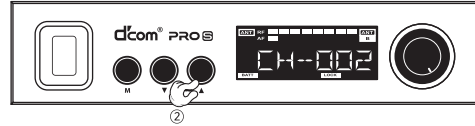

## ■ PRO-S 수신기 채널설정

- 1) 수신기 전원 ON
- 2) M버튼 3초간 누르면 LCD에 LOCKOF 점등 및 하단 LOCK 아이콘 소등

- 3) UP/DOWN 버튼으로 채널설정 (3초 이상 버튼 미작동시 자동 설정 완료)