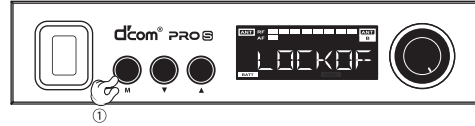

## ■ PRO-S 수신기 채널설정

- 1) 수신기 전원 ON
- 2) M버튼 3초간 누르면 LCD에 LOCKOF 점등 및 하단 LOCK 아이콘 소등

- 3) UP/DOWN 버튼으로 채널설정 (3초 이상 버튼 미작동시 자동 설정 완료)