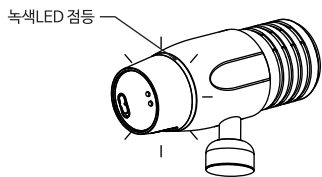

■ PRO-S 마이크 절전모드