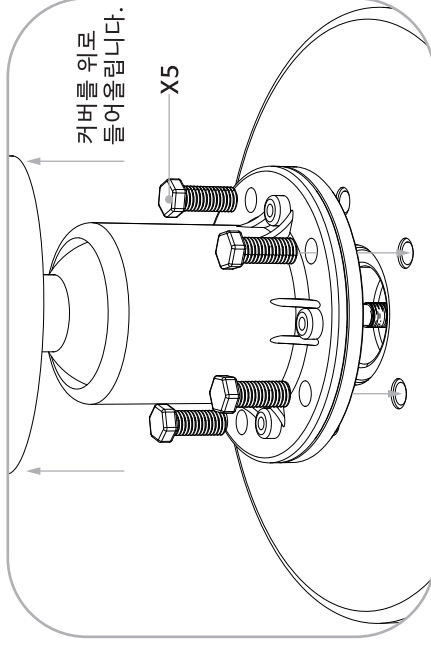

## ■ PRO-S 제품 조립 설명서

1) 받침대와 폴을 준비

2) 폴과 받침대의 볼트 홀 정렬 후 동봉된 육각볼트로 조립

4) 조립된 폴과 마이크 준비