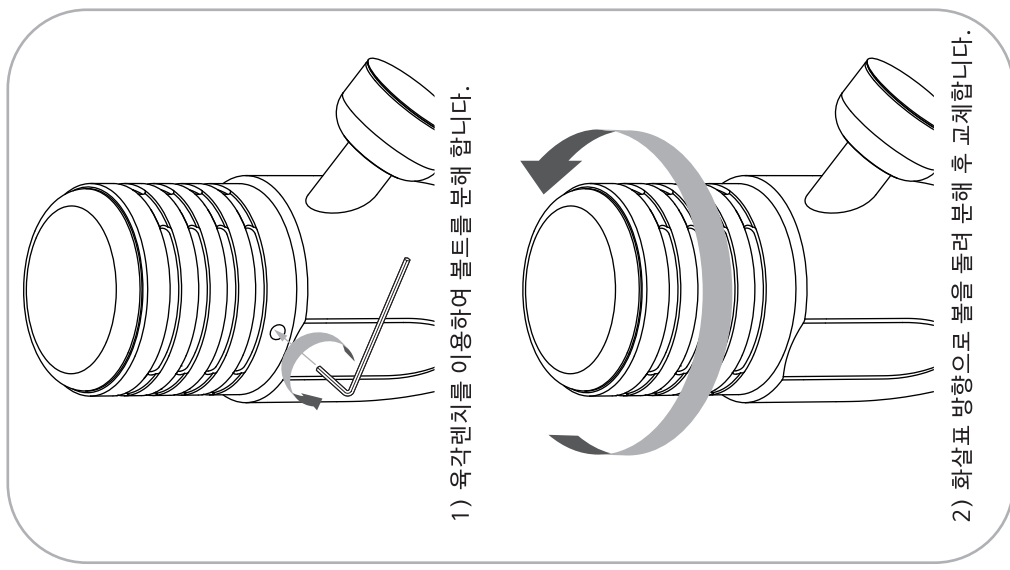

■ 볼 교체방법

1) 육각렌치를 이용하여 볼트를 분해 합니다.