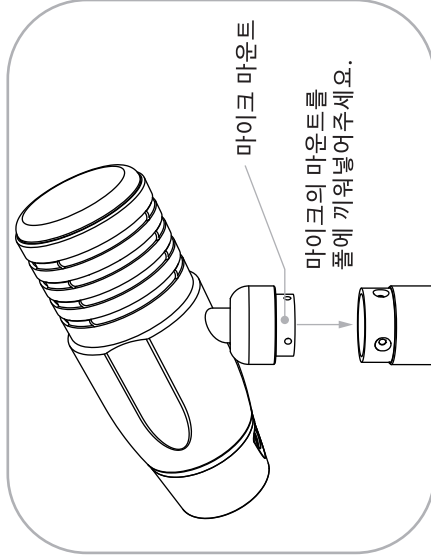

## ■ PRO-S 제품 조립 설명서

1) 받침대와 폴을 준비

2) 폴과 받침대의 볼트 홀 정렬 후 동봉된 육각볼트로 조립

4) 조립된 폴과 마이크 준비