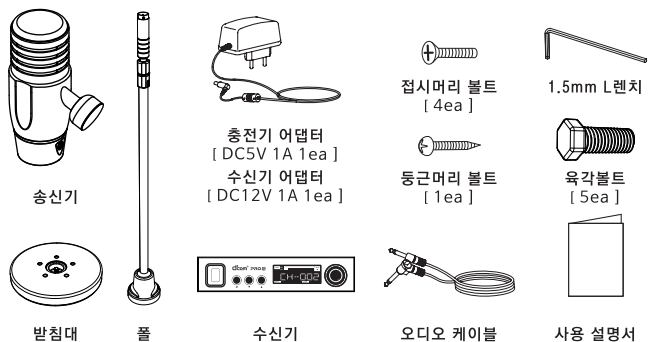

■ 안전을 위한 주의사항

- 제품을 사용하기 전에 본 사용 설명서의 주의사항과 내용을 잘 숙지하고 올바르게 사용하여 주시기 바랍니다.
- 소비자의 위험이나 제품손상을 미리 방지하기 위한 내용으로 본 설명서의 내용을 반드시 지켜 사용해 주세요.
- 지정된 마이크를 사용 하시기 바랍니다.

경고 사항

- ▷ 날카로운 것(못, 칼, 가위 등)으로 제품에 충격을 주지 마세요.
- ▷ 제품이 물에 젖거나 잠기지 않도록 하세요.
- ▷ 어린아이나, 애완동물이 제품을 물거나 빨지 않도록 하세요.
- ▷ 젖은 손으로 제품을 만지거나, 전원플러그를 만지지 마세요.
- ▷ 제공되는 충전기 이외의 충전기를 사용하지 마세요.

본사(디지털컴)에서 제공되는 어댑터를 반드시 사용 바랍니다.
시중품이나 타사제품의 어댑터를 사용하여 제품에 문제가 발생할 경우
A/S 가 불가능하게 되므로 주의 바랍니다.

주의 사항

- ▷ 직사광선이나 고온/다습한 곳(찜질방, 사우나 등)을 피해 주세요.
- ▷ 난로, 전자레인지 등 열기구 가까이 두거나 안에 넣지 마세요.
  (제품이 변형되거나 폭발 또는 화재의 원인이 됩니다.)
- ▷ 전자레인지나 무선랜 가까이에서 사용하지 마세요.
  (동일 주파수를 사용하는 제품간 전파 간섭으로 오동작, 잡음 등이 발생 할 수 있습니다.)
- ▷ 사용 중 마이크와 수신기 사이에 사람이거나 전파를 간섭 또는 방해하는 요소가 있을 경우 오동작 및 잡음이 발생할 수 있습니다.
- ▷ 항상 전원을 끈 상태로 보관하시고, 50°C 이상의 고온이나 직사광선 아래 뜨거운 차량 내부 등은 피해서 보관하세요.
- ▷ 고온에서 보관하면 제품의 성능이 저하되고, 배터리의 수명이 줄어들 수 있습니다.
- ▷ 제품의 낙하 또는 심한 충격을 주지 마세요.
- ▷ 사용자 임의로 개조, 분해 및 수리하지 마세요. 임의로 개조, 분해, 수리한 경우에는 무상 수리를 받을 수 없습니다.

⚠ 주의

본 제품은 사용중에 전파 혼신 가능성이 있으므로 인명 안전과 관련된 서비스는 할 수 없습니다.

■ PRO-S 수신기 채널설정

1) 수신기 전원 ON
2) M버튼 3초간 누르면 LCD에 LOCKOF 점등 및 하단 LOCK 아이콘 소등

3) UP/DOWN 버튼으로 채널설정 (3초 이상 버튼 미작동시 자동 설정 완료)

■ PRO-S 마이크 채널모드 변경

1) CH UP/DOWN 버튼 동시에 누른 상태에서
2) 마이크 전원 ON
3) FND에 CH 표시 후 CH UP/DOWN 버튼으로 모드 변경 (버튼 미작동시 자동 설정 완료되며, 지원되는 4종류의 채널 모드에 대한 자세한 사항은 하단 표 참조)

※채널모드 및 수신기 세팅표 (600MHz 제품은 단일모드)

모드	MAX2	PRO2 / PRO-S	KY	"T"사
화면표시	E1	E2	E3	E4
수신기 세팅	^ OFF v ON 1 2	^ OFF v ON 1 2	^ OFF v ON 1 2	^ OFF v ON 1 2

■ PRO-S 수신기 채널모드 변경

1) 수신기 전원 OFF
2) 채널모드 및 수신기 세팅표를 참조하여 스위치 설정
3) 수신기 전원을 켜 뒤 LCD에 모드값 확인

■ PRO-S 마이크 절전모드

1) 1분간 음성입력이 없으면 녹색 LED 10초간 점멸
2) 10초간 점멸 중 음성입력시 기본상태로 돌아가며, 음성미입력시 절전모드로 전환 (절전시 수신기와 링크해제, 녹색LED 점등, FND OFF상태로 전환)
3) 절전모드 전환 후 3분간 음성 미입력시 LED OFF 및 "완전 절전모드"로 전환 (완전 절전 모드 시 전원 스위치를 껐다 켜야 함)

■ PRO-S 마이크 충전

1) 마이크 충전 전용 어댑터를 이용하여 제품 하단에 위치한 충전단자를 통해 충전

※충전 시 수신기와 링크해제, LED OFF, 절전모드 미실행, 채널KEY 미동작 등의 상태로 전환되며, 충전단자 분리 후 모든 동작이 가능한 상태로 자동 전환

■ PRO-S 마이크 배터리 사용시간 및 LED 상태

1) 배터리 사용 시간은 배터리 상태, 온도에 따라 약 ± 15% 정도 오차발생
  ※마이크 표시창에 99라고 표시된 후 약 30분 후에 배터리가 완충
2) 배터리 잔량이 5% (적색LED:점멸) 미만일 경우 방전될 수 있으므로 즉시 충전을 요함