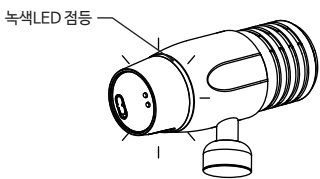

I 모드 설정 방법

모드	E1모드	E2모드	E3모드	E4모드
제품	MAX 시리즈 20TH	PRO 시리즈 LIVE / UNI	EVE 시리즈 KMC - 3300 KMC - 3000S ECO	"T"사

1) 수신기 앞면의 스위치를 에서 으로 변경한 후, 채널 ▲▼ 버튼을 동시에 3초간 누릅니다.

2) 화면에 E1이 표시되면 채널 ▲▼ 버튼을 눌러 원하는 모드로 설정합니다..

3) 마이크 채널 ▲▼ 버튼을 동시에 누르고, 전원을 켜 상태를 10초간 유지하면
4) 화면에 do 표시 후 채널 ▲▼ 버튼으로 원하는 모드로 설정합니다.(3초 이상 버튼 미작동 시 자동 설정 완료)

I 채널 설정 방법

1) 수신기 앞면의 스위치를 에서 으로 변경합니다.

2) 채널 ▲▼ 버튼을 이용하여 채널을 설정합니다.

3) 마이크 전원을 켜 상태에서 채널 ▲▼ 버튼 동시에 10초간 누릅니다.
4) 화면에 CH 표시 후 채널 ▲▼ 버튼으로 원하는 채널로 설정합니다. (3초 이상 버튼 미작동 시 자동 설정 완료)

I 외부기기 연결

- 수신기의 폰 잭을 앰프 마이크포트에 바로 연결하거나 확장케이블에 연결하여 사용합니다.
- 수신기의 위치는 반주기 등 주변기기에서 가능한 멀리하여 잡음 등의 상호간섭 현상을 방지하는 것이 좋습니다.

I 마이크 절전모드

1. 1분간 음성입력이 없으면 녹색 LED 10초간 점멸
2. 10초간 점멸 중 음성입력 시 기본상태로 돌아가며, 음성 미입력 시 절전모드로 전환 (절전 시 수신기와 링크가 해제, 녹색 LED 점등, FND OFF상태로 전환)
3. 절전모드 전환 후 3분간 음성 미입력 시 LED OFF 및 "완전 절전모드"로 전환 (완전 절전 모드 시 전원 스위치를 껐다 켜야 함)

I 마이크 충전

1) 마이크 충전 전용 어댑터를 이용하여 제품 하단에 위치한 충전단자를 통해 충전
2. ※ 충전 중에는 모든 기능이 OFF 되어, 마이크를 사용할 수 없습니다.

I 마이크 배터리 사용시간

- 배터리 사용시간은 배터리 상태, 온도에 따라 ±15%정도 오차가 있을 수 있습니다. 마이크 디스플레이에 99라고 표시된 후, 약 30분 후에 배터리가 완충됩니다.
- 배터리 잔량이 5% 이하일 경우에는 하단 디스플레이가 깜빡거리며 잠시 후 자동으로 전원이 꺼지므로, 즉시 충전 바랍니다.
- 마이크 스위치를 켜놓은 상태에서 장시간 방치시 배터리가 완전 방전됩니다. 이 경우, 충전기에 삽입 후 30분 후 부터 정상충전 됩니다.
- 반드시 본사에서 제공하는 배터리팩만 사용해야 합니다. (시중품이나 개조한 배터리를 사용하면 파손의 원인이 됩니다. 이 경우 A/S 가 불가능하게 되므로 주의 바랍니다.)

※마이크 배터리 사용 및 충전시간

잔량(%)	5%	10%	20%	30%	40%	50%	60%	70%	80%	90%	99%
사용가능시간(시,분)	45	1H 30	3H	4H 30	6H	7H 30	9H	10H 30	12H	13H 30	17H
충전시간(분)	10	20	40	60	80	100	120	140	160	180	200

※LED 색상 및 상태

LED 색상	흰색	녹색	적색
LED 상태	점등	점등	점멸
마이크 상태	기본	절전	충전필요

I 구성품