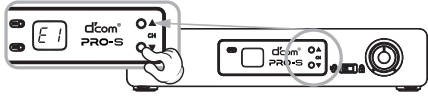

Q : 마이크를 오랫동안 사용하지 않으면 어떻게 되나요?

A : 배터리가 자연 방전됩니다.
무선마이크 내부에 장착된 리튬 배터리는 자연방전 속도가 느리지만, 완전 방전되면 배터리 고장의 원인이 될 수 있습니다. 정기적인 충전을 권장드립니다.

I 모드 설정 방법

모드	E1모드	E2모드	E3모드	E4모드
제품	MAX 시리즈 20TH	PRO 시리즈 LIVE / UNI	EVE 시리즈 KMC - 3300 KMC - 3000S ECO	"T"사

- 1) 수신기 앞면의 스위치를 에서 으로 변경한 후, 채널 ▲▼ 버튼을 동시에 3초간 누릅니다.

- 2) 화면에 E1이 표시되면 채널 ▲▼ 버튼을 눌러 원하는 모드로 설정합니다..

- 3) 마이크 채널 ▲▼ 버튼을 동시에 누르고, 전원을 켜 상태를 10초간 유지하면
- 4) 화면에 do 표시 후 채널 ▲▼ 버튼으로 원하는 모드로 설정합니다.(3초 이상 버튼 미작동 시 자동 설정 완료)