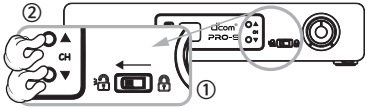

I 모드 설정 방법

모드	E1모드	E2모드	E3모드	E4모드
제품	MAX 시리즈 20TH	PRO 시리즈 LIVE / UNI	EVE 시리즈 KMC - 3300 KMC - 3000S ECO	"T"사

1) 수신기 앞면의 스위치를 에서 으로 변경한 후, 채널 ▲▼ 버튼을 동시에 3초간 누릅니다.