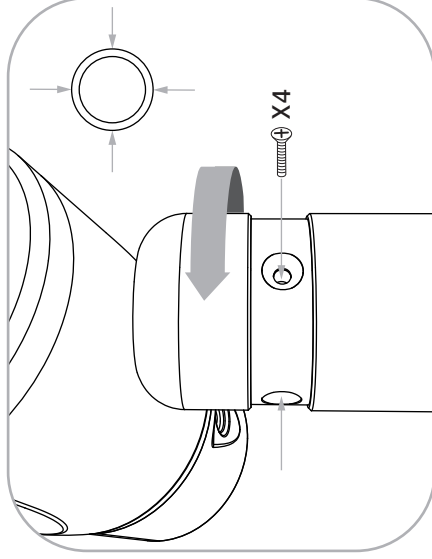

I 구성품

I 제품 조립 설명서

1) 받침대와 폴을 준비

2) 폴과 받침대의 볼트 홀 정렬 후 동봉된 육각볼트로 조립

커버를 위로
들어올립니다.

X5

4) 조립된 폴과 마이크 준비

마이크 마운트

마이크의 마운트를
폴에 끼워넣어주세요.

3) 커버를 내린 뒤 측면 홀에 동근머리 볼트 체결

X4

5) 마이크 마운트와 폴의 홈을 맞춘 후 동봉된 점시머리 나사를 체결하고 캡을 화살표 방향으로 돌려 잠금

I 볼 교체방법

1) 육각렌치를 이용하여 볼트를 분해 합니다.

2) 화살표 방향으로 볼을 돌려 분해 후 교체합니다.

I PRO-S 채널표