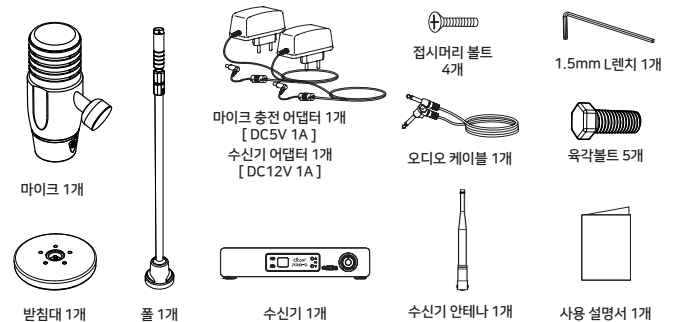

I 구성품

I 제품 조립 설명서

1) 받침대와 폴을 준비

2) 폴과 받침대의 볼트 홀 정렬 후 동봉된 육각볼트로 조립

커버를 위로
들어올립니다.

X5

4) 조립된 폴과 마이크 준비

마이크 마운트