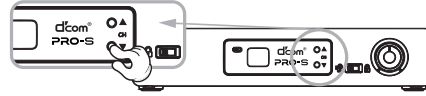

2) 채널 ▲▼ 버튼을 이용하여 채널을 설정합니다.