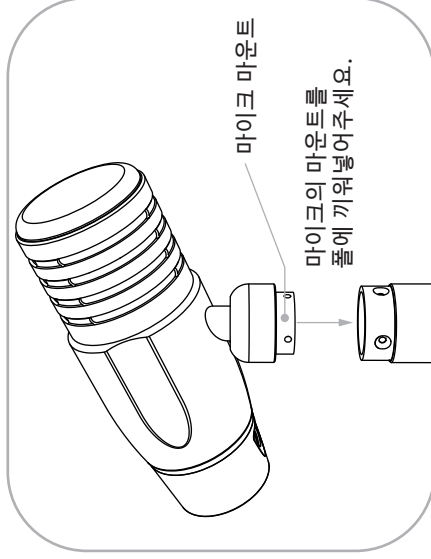

I 구성품

I 제품 조립 설명서

1) 받침대와 폴을 준비

2) 폴과 받침대의 볼트 홀 정렬 후 동봉된 육각볼트로 조립

커버를 위로
들어올립니다.

X5

4) 조립된 폴과 마이크 준비

마이크 마운트

마이크의 마운트를
폴에 끼워넣어주세요.

3) 커버를 내린 뒤 측면 홀에 동근머리 볼트 체결

X4

5) 마이크 마운트와 폴의 홈을 맞춘 후 동봉된 점시머리 나사를 체결하고 캡을 화살표 방향으로 돌려 잠금

I 볼 교체방법

1) 육각렌치를 이용하여 볼트를 분해 합니다.

2) 화살표 방향으로 볼을 돌려 분해 후 교체합니다.

I PRO-S 채널표