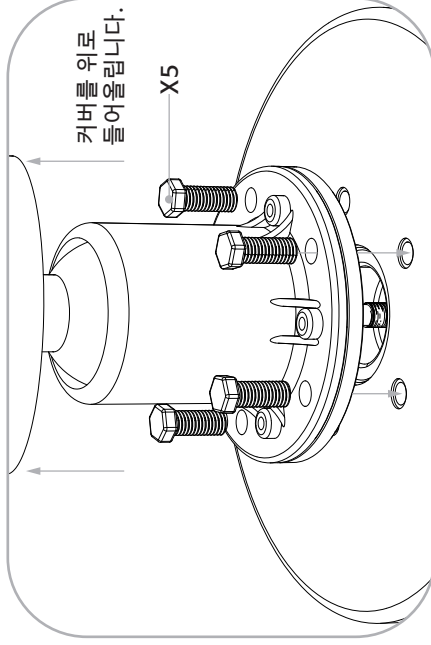

I 구성품

I 제품 조립 설명서

1) 받침대와 폴을 준비

2) 폴과 받침대의 볼트 홀 정렬 후 동봉된 육각볼트로 조립

커버를 위로
들어올립니다.

X5

4) 조립된 폴과 마이크 준비

마이크 마운트

마이크의 마운트를
폴에 끼워넣어주세요.

3) 커버를 내린 뒤 측면 홀에 동근머리 볼트 체결

X4

5) 마이크 마운트와 폴의 홈을 맞춘 후 동봉된 점시머리 나사를 체결하고 캡을 화살표 방향으로 돌려 잠금

I 볼 교체방법

1) 육각렌치를 이용하여 볼트를 분해 합니다.

2) 화살표 방향으로 볼을 돌려 분해 후 교체합니다.

I PRO-S 채널표