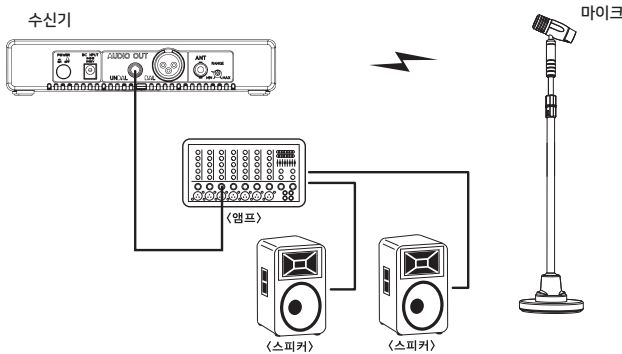

- 1) 수신기 앞면의 스위치를 에서 으로 변경한 후, 채널 ▲▼ 버튼을 동시에 3초간 누릅니다.

- 2) 화면에 E1이 표시되면 채널 ▲▼ 버튼을 눌러 원하는 모드로 설정합니다..

- 3) 마이크 채널 ▲▼ 버튼을 동시에 누르고, 전원을 켜 상태를 10초간 유지하면
- 4) 화면에 do 표시 후 채널 ▲▼ 버튼으로 원하는 모드로 설정합니다.(3초 이상 버튼 미작동 시 자동 설정 완료)

I 채널 설정 방법

- 1) 수신기 앞면의 스위치를 에서 으로 변경합니다.

- 2) 채널 ▲▼ 버튼을 이용하여 채널을 설정합니다.

- 3) 마이크 전원을 켜 상태에서 채널 ▲▼ 버튼 동시에 10초간 누릅니다.
- 4) 화면에 CH 표시 후 채널 ▲▼ 버튼으로 원하는 채널로 설정합니다. (3초 이상 버튼 미작동 시 자동 설정 완료)

I 외부기기 연결

- 수신기의 폰 잭을 앰프 마이크포트에 바로 연결하거나 확장케이블에 연결하여 사용합니다.
- 수신기의 위치는 반주기 등 주변기기에서 가능한 멀리하여 잡음 등의 상호간섭 현상을 방지하는 것이 좋습니다.