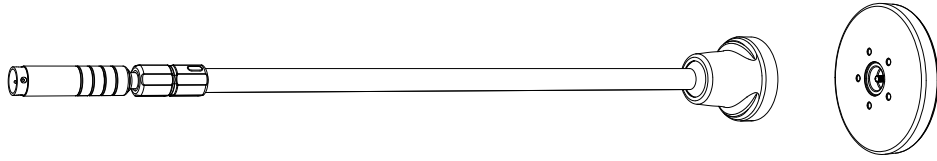

I 구성품

I 제품 조립 설명서

1) 받침대와 폴을 준비

2) 폴과 받침대의 볼트 홀 정렬 후 동봉된 육각볼트로 조립

커버를 위로
들어올립니다.

X5

4) 조립된 폴과 마이크 준비

마이크 마운트